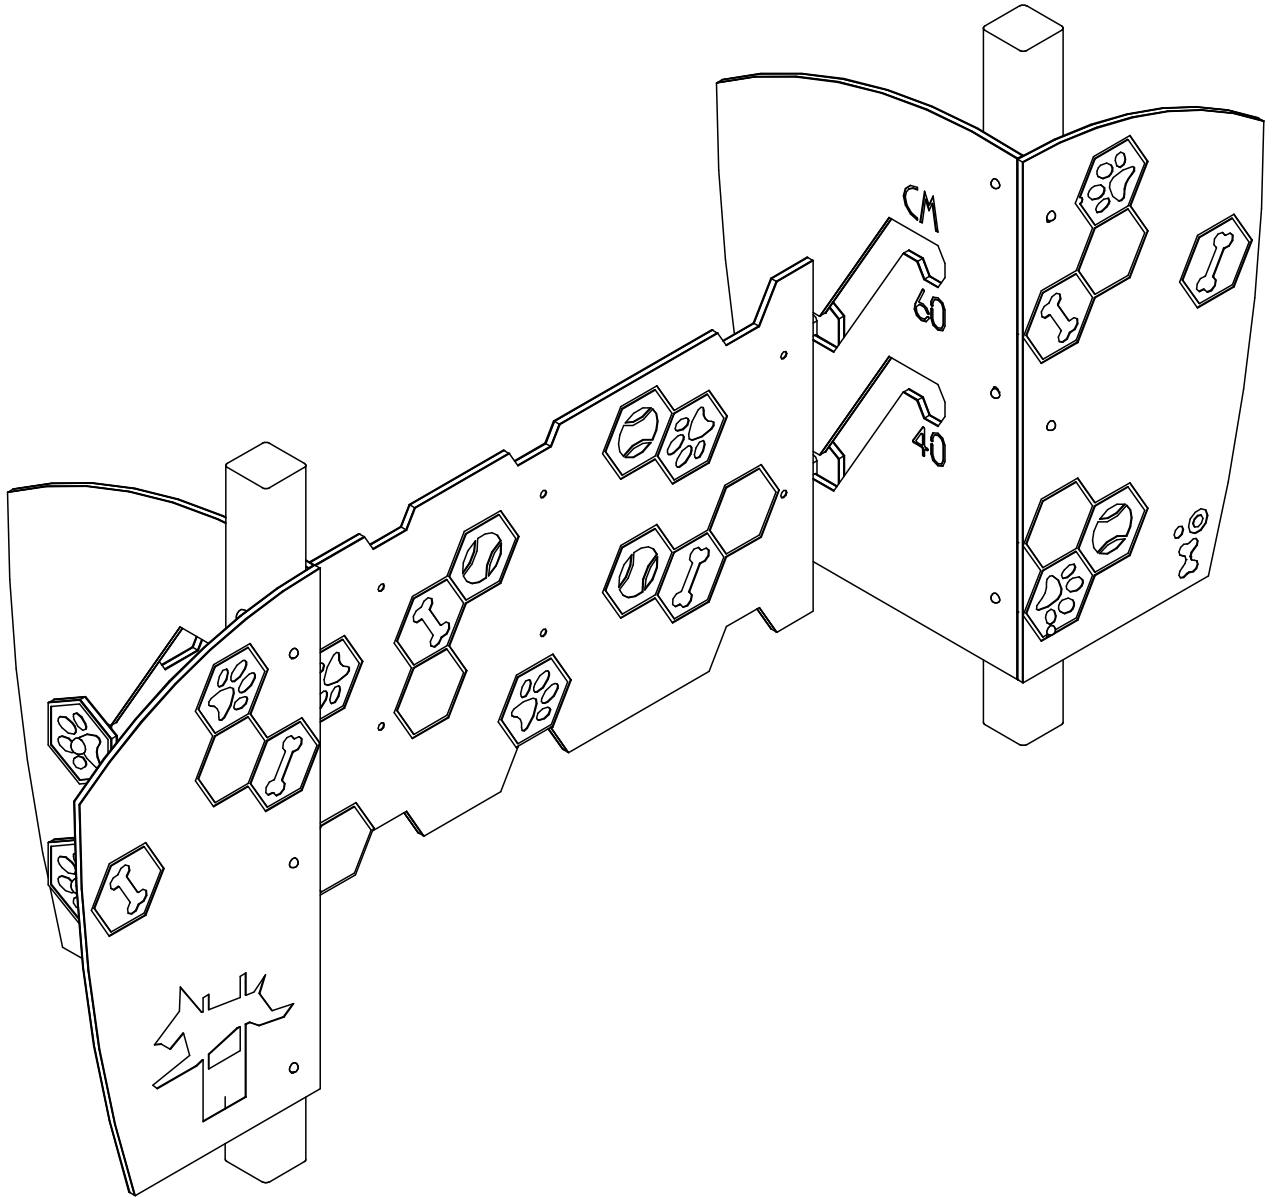

STL009

MONTĀŽAS INSTRUKCIJA

Kategorija:

mazi suņi
(small)

vidēja lieluma
suņi
(medium)

lieli suņi
(large)

1 Akumulātorā skrūvgriezis

Zvērģermeņu uzgalis:
T25 un 160

2 Muciņu atslēga

Mudrās:
12 un 17

3 Mērlenta 3 m

4 Lāpsta

5 6-kastes atslēga

Atslēga:
5 un 8 mm

6 Līmenrādis

7