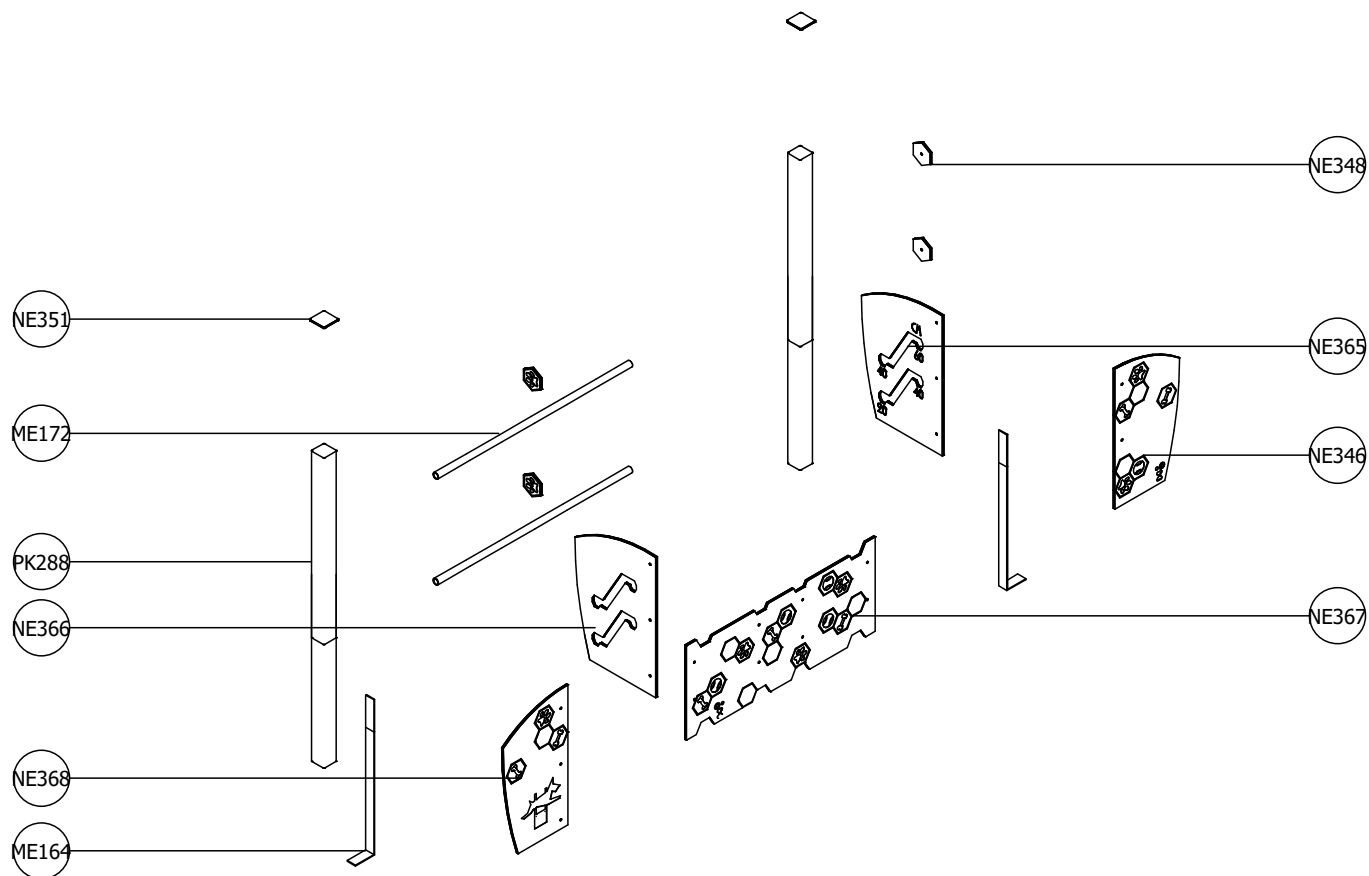

EN 9100

BUREAU VERITAS
Certification

"SIA Jūrmalas Mežaparki"

Garkalnes iela 1,
Jūrmala, LV-2011

info@jmp.lv, www.jmp.lv, +371 67732317

Nosaukums	Gabarīti			Skaitis, gab.
	Platums, mm	Biezums, mm	Garums, mm	
PK288 Brusa 1700 mm	80	80	1700	2
HPL/Saplāksnis				
NE348 Dekors	105	6	121	4
NE351 Mice	90	6	90	2
NE365 Norobežojošais S, kreisais	500	6	750	1
NE366 Norobežojošais S, labais	500	6	750	1
NE367 Norobežojošais P lielais	505	6	1167,6	1
NE368 Norobežojošais P, kreisais	400	6	750	1
NE346 Norobežojošais P, labais	400	6	750	1
Metāla detaļas				
ME164 Metāla pamats	30	30	580	2
ME172 Stienis Ø33,7 mm ar urbumiem	33,7	33,7	1200	2