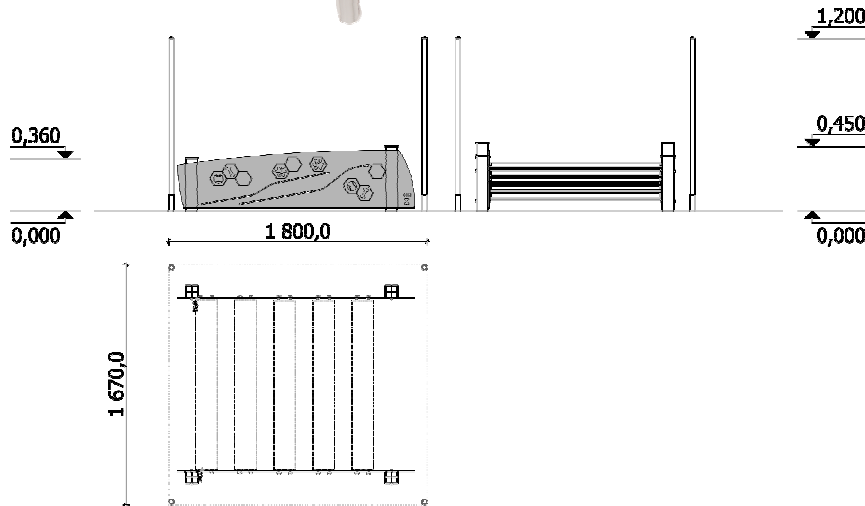

**STL014**

VISPĀRĪGĀ PRODUKTA INFORMĀCIJA

SIA "Jūrmalas Mežaparki"

Garkalnes iela 1, Jūrmala
Tālr. +371 6773 2317, www.jmp.lv

bērnu rotaļu laukumi

Kategorija:Parametri:

a= **1 800 mm**
b= **1 670 mm**
h= **1 200 mm**

**Montāža****5 h**

(bez betonēšanas un rakšanas darbiem)

**Svars****39,1 kg**Materiālu īpašības:

- * Masīvkoks - impregnēta (ar zaļu toni) brusa; Impregnēts dēlis;
- * Trīsslāņu HPL (augstspiediena lamināts);
- * Saplāksnis - mitrumizturīgs ar abrazīvu virskārtu;
- * Nerūsējošais tērauds;
- * PP (polipropilēns);