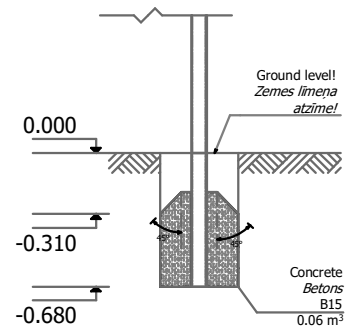

Parametri:

a= **1 800 mm**
b= **1 670 mm**
h= **1 200 mm**

Montāža

5 h

(bez betonēšanas un rakšanas darbiem)

Svars

39,1 kg

Materiālu īpašības:

- Masīvkoks - impregnēta (ar zaļu toni) brusa; Impregnēts dēlis;
- Trīsslāņu HPL (augstspiediena lamināts);
- Saplāksnis - mitrumizturīgs ar abrazīvu virskārtu;
- Nerūsējošais tērauds;
- PP (polipropilēns);

Betonējums:

Rezerves daļu pieejamība: visas konstrukcijas elementus un rezerves daļas, pēc garantijas laika var iegādāties SIA "Jūrmalas Mežaparki" ražotnē 3 dienu laikā pēc pasūtītāja pieteikuma. Rezerves daļas ir pieejamas 10 gadus.

Prasības:

Iekārtu drīkst lietot tikai pēc divām dienām, kad betons ir pilnībā sacietējis.
Iekārta tiek nostiprināta (iebetonēta) iekārtas uzstādīšanas vietā.

Transportēšana: