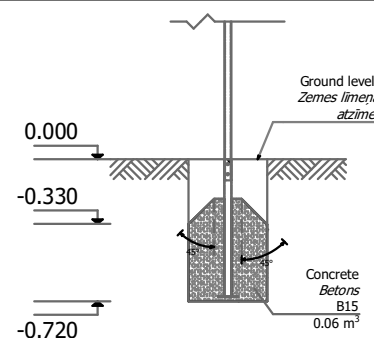

Ražošanā kopš:
19.05.2022.

SIA "Jūrmalas Mežaparki" patur tiesības
mainīt šajā dokumentā aprakstītos
priekšmetus bez iepriekšēja brīdinājuma.

Ražošana saskaņā ar: