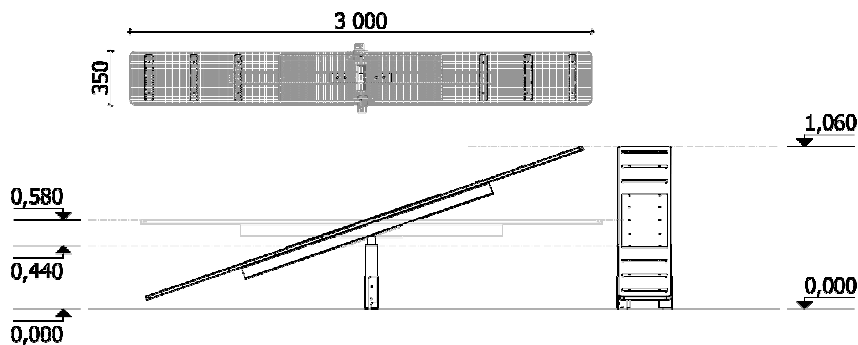

**STL004**

VISPĀRĪGĀ PRODUKTA INFORMĀCIJA

SIA "Jūrmalas Mežaparki"

Garkalnes iela 1, Jūrmala
Tālr. +371 6773 2317, www.jmp.lv

bērnu rotaļu laukumi

Kategorija:Parametri:a= **3 000 mm**
b= **350 mm**
h= **580 mm**

Montāža

3 h

(bez betonēšanas un rakšanas darbiem)

Svars

29,3 kgMateriālu īpašības:

- * Masīvkoks - impregnēta (ar zaļu toni) brusa; Impregnēts dēlis;
- * Trīsslāņu HPL (augstspiediena lamināts);
- * Saplāksnis - mitrumizturīgs ar abrazīvu virskārtu;
- * Nerūsējošais tērauds;
- * PP (polipropilēns);