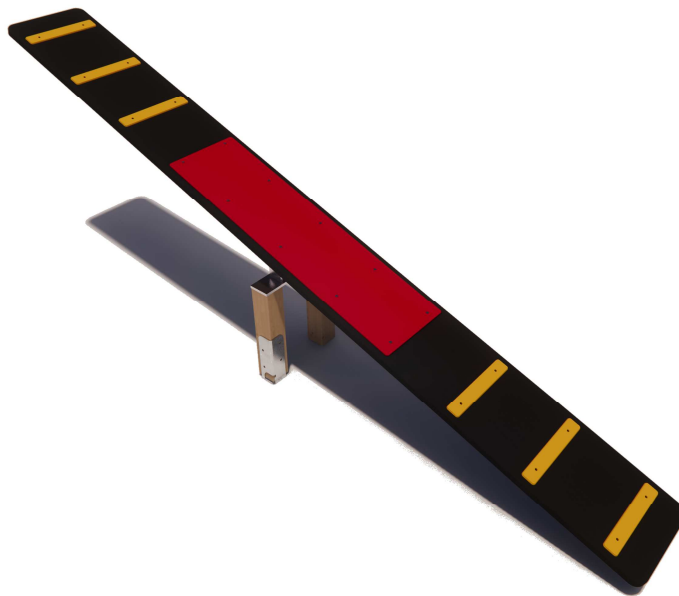

STL004

VISPĀRĪGĀ PRODUKTA INFORMĀCIJA

SIA "Jūrmalas Mežaparki"

Garkalnes iela 1, Jūrmala
Tālr. +371 6773 2317, www.jmp.lv

bērnu rotaļu laukumi