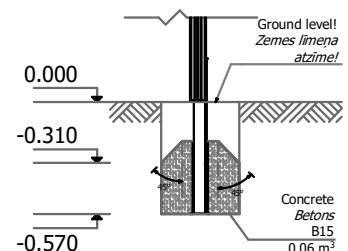

Rezerves daļu pieejamība: visas konstrukcijas elementus un rezerves daļas, pēc garantijas laika var iegādāties SIA "Jūrmalas Mežaparki" ražotnē 3 dienu laikā pēc pasūtītāja pieteikuma. Rezerves daļas ir pieejamas 10 gadus.

Prasības:

Iekārtu drīkst lietot tikai pēc divām dienām, kad betons ir pilnībā sacietējis.
Iekārta tiek nostiprināta (iebetonēta) iekārtas uzstādīšanas vietā.

Transportēšana:

Ražošanā kopš:
19.05.2022.

SIA "Jūrmalas Mežaparki" patur tiesības mainīt šajā dokumentā aprakstītos priekšmetus bez iepriekšēja brīdinājuma.

Ražošana saskaņā ar: