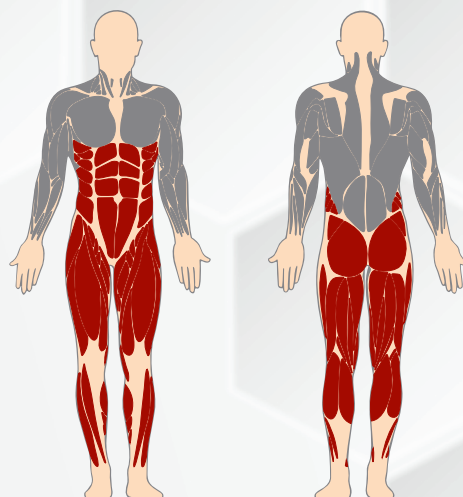

IVE ierīcēm ir inovatīvs slodzes regulēšanas risinājums, pateicoties kuram svara pielāgošana savām treniņu iespējām ir ārkārtīgi vienkārša, ātra un drošība.

VINGRINĀJUMI šeit:
NOSKANĒ QR kodu

DATI

Garums	294 cm
Platums	104 cm
Augstums	198 cm
Lietotāja augums	+140 cm
Lietotāja vecums	+ 14 years
Drošības zona	23,99 m ²
Materiāls	Nerūsējošais tērauds
Standarts	EN 16630:2015-06E
Sertifikāts	CE / EU Atbilstības deklarācija
Svara regulēšana	10 kg - 150 kg (x 10 kg)

MUSKUĻU daļa, kas tiek trenēta AUGŠSTILBI/ GŪŽA / GURNI / APAKŠSTILBI/ MUGURA

KRĀSAS

ENGINE TURNING
NERŪSĒJOŠAIS tērauds

BRUSHED FINISH
NERŪSĒJOŠAIS tērauds

RAL 9010
PURE WHITE

RAL 9005
JET BLACK

RAL 1023
TRAFFIC YELLOW

1. Pilnībā izgatavots no nerūsējošā tērauda.
2. Slodzes regulēšana, pārvietojot diskus pa caurulēm, kas novietotas perpendikulāri un centrāli vingrojošās personas asi.
3. Regulējama slodze no 10 kg līdz 150 kg ar 10 kg starpību.
4. Diski ir aizsargāti pret zādzību, izmantojot pretaizdzīšanas skrūves, kas nepieciešamas speciāli instrumenti, kas jānoņem.
5. Ierīces kustība balstās uz divu mehānismu nerūsējošā tērauda gultņi.
6. Instrukciju plāksnes izgatavotas no 3 mm biezas dibondas, apdrukātas UV tehnoloģijā, laminētas ar poliuretānu.
7. Atzveltnē un sēdekļi izgatavoti no ūdensnieturīga polietilēna ar papildus UV absorbējošu ekrānu.
8. Rokturi, kas ļauj ierīci satvert.
9. Izmēri: garums 294 cm / platums 104 cm / augstums 198 cm.
10. Paredzēts vienai personai – maksimāli līdz 180 kg.
11. Precizitātes klase: A – augsta precizitāte.
12. Lietošanas klase: S – profesionālai vai komerciālai lietošanai.