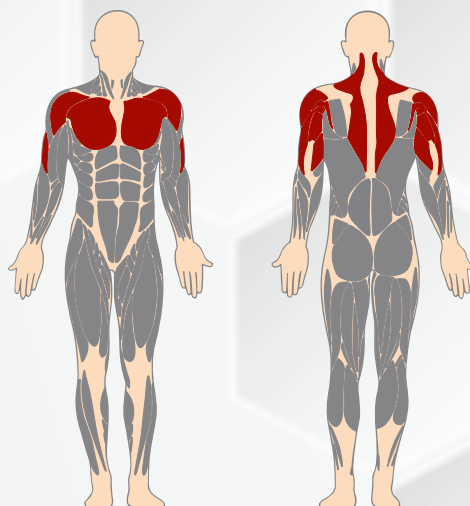

PLECU DAĻAS trenāžieris

IVE Shoulder Press ierīce attīsta plecus, bicepsus, tricepsus un apakšdelmu muskuļi.

IVE ir atpūtas ierīces āra treniņiem katrai vecuma grupai un ikvienam lietotāja līmenī – no pusaudžiem, pieaugušajiem un senioriem līdz profesionāļiem.

IVE ierīcēm ir inoatīvs slodzes regulēšanas risinājums, pateicoties kuram svāra pielāgošana savām treniņu iespējām ir ārkārtīgi vienkārša, ātra un drošība.

VINGRINĀJUMI šeit:
NOSKANĒ QR kodu

DATI

Garums	203 cm
Platums	98 cm
Augstums	153 cm
Lietotāja augums	+140 cm
Lietotāja vecums	+ 14 years
Drošības zona	20,01 m ²
Materiāls	Nerūsējošais tērauds
Standarts	EN 16630:2015-06E
Sertifikāts	CE / EU Atbilstības deklarācija
Svāra regulēšana	5 kg - 100 kg (x 5 kg)

MUSKUĻU daļa, kas tiek trenēta PLECI / BICEPS / TRICEPS / APAKŠDELMI

KRĀSAS

ENGINE TURNING
NERŪSĒJOŠAIS tērauds

BRUSHED FINISH
NERŪSĒJOŠAIS tērauds

RAL 9010
PURE WHITE

RAL 9005
JET BLACK

RAL 1023
TRAFFIC YELLOW

1. Pilnībā izgatavots no nerūsējošā tērauda.
2. Slodzes regulēšana, pārvietojot diskus pa caurulēm, kas novietotas perpendikulāri un centrāli vingrojošās personas asī.
3. Regulējama slodze no 5 kg līdz 100 kg ar 5 kg starpību.
4. Diski ir aizsargāti pret zādzību, izmantojot pretzādzības skrūves, kas nepieciešamas speciāli instrumenti, kas jānoņem.
5. Ierīces kustība balstās uz divu mehānismu nerūsējošā tērauda gultņi.
6. Instrukciju plāksnes izgatavotas no 3 mm biezas dibondas, apdrukātas UV tehnoloģijā, laminētas ar poliuretānu.
7. Iespēja regulēt sēdekļa pozīciju 7 augstuma līmeņos.
8. Atzveltne un sēdekļi izgatavoti no ūdensizturīga polietilēna ar papildus UV absorbējošs ekrāns.
9. Rokturi, kas ļauj ierīci satvert divās pozīcijās.
10. Izmēri: garums 203 cm / platums 98 cm / augstums 153 cm.
11. Paredzēts vienai personai – maksimāli līdz 180 kg.
12. Precizitātes klase: A – augsta precizitāte.
13. Lietošanas klase: S – profesionālai vai komerciālai lietošanai.