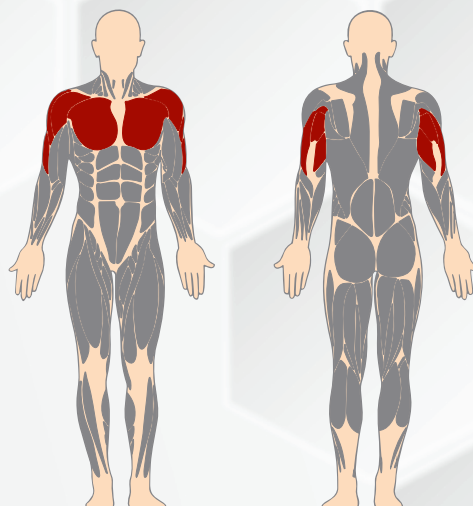

IVE ierīcēm ir inovatīvs slodzes regulēšanas risinājums, pateicoties kuram svāra pielāgošana savām treniņu iespējām ir ārkārtīgi vienkārša, ātra un drošība.

VINGRINĀJUMI šeit:  
NOSKANĒ QR kodu

### DATI

Garums	222 cm
Platums	85 cm
Augstums	102 cm
Lietotāja augums	+140 cm
Lietotāja vecums	+ 14 years
Drošības zona	20,09 m <sup>2</sup>
Materiāls	Nerūsējošais tērauds
Standarts	EN 16630:2015-06E
Sertifikāts	CE / EU Atbilstības deklarācija
Svāra regulēšana	5 kg - 60 kg (x 5 kg)

## MUSKUĻU daļa, kas tiek trenēta TRICEPS / KRŪŠU DAĻA