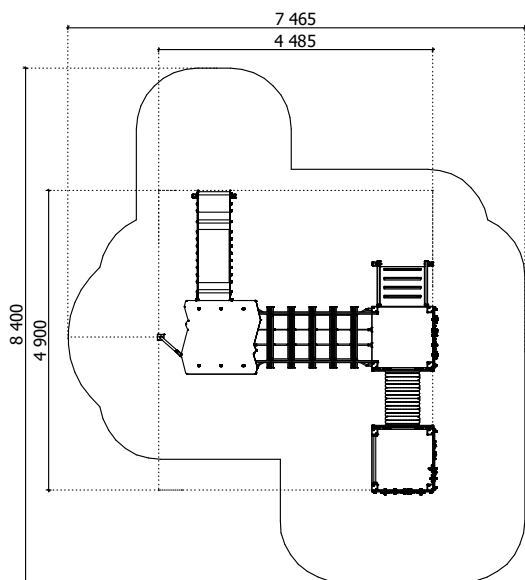

10
bērni

< 14
vecums

1,215 m
krišanas augstums

65 kg
(smagākā detaļa)

360 kg

5 h
(bez rakšanas un betonēšanas darbiem)

Garums: **4 485 mm**
Platums: **4 900 mm**
Augstums: **2 690 mm**

Drošības zonas garums: **7 465 mm**
Drošības zonas platums: **8 400 mm**
Nepieciešamā drošības zona: **43,43 m²**