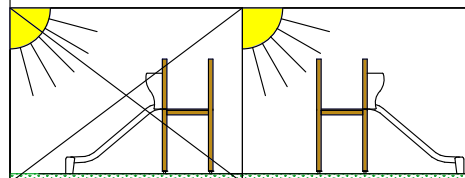

10
bērni

< 14
vecums

1,215 m
krišanas augstums

65 kg
(smagākā detaļa)

360 kg

5 h
(bez rakšanas un betonēšanas darbiem)

Garums: **4 485 mm**
Platums: **4 900 mm**
Augstums: **2 690 mm**

Drošības zonas garums: **7 465 mm**
Drošības zonas platums: **8 400 mm**
Nepieciešamā drošības zona: **43,43 m²**

(Trieциenu maziņšais segumam jābūt saskaņā ar LVS EN 1176:2017 standartu)

Available color's palette

Slīdvirsmu nenovietot pret DIENVIDIEM!

Pamatiem jābūt pieejamiem apkopes laikā.

Rotaļu iekārta tiek nostiprināta, betonējot metāla pamatus, iekārtas uzstādīšanas vietā. Rotaļu iekārtu drīkst izmantot tikai pēc divām dienām, kad betons ir pilnībā sacietējis. Montāžas un betonēšanas laikā, drošības zonā nedrīkst atrasties bērni.