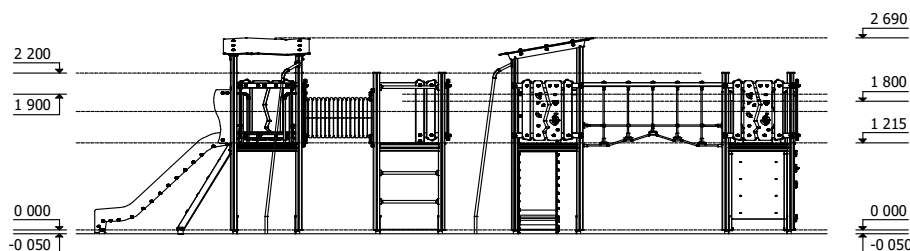

Rezerves daļas:

Visas konstrukcijas elementus un detaļas pēc garantijas laika, var iegādāties SIA "Jūrmalas Mežaparki" ražotnē 5 darba dienu laikā pēc pasūtījuma pieteikšanas.

Atbilst LVS EN 1176-1:2018 standarta prasībām.

Ražošana saskaņā ar:
02.02.2020.