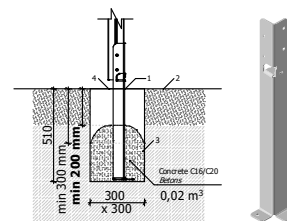

Transportēšana: