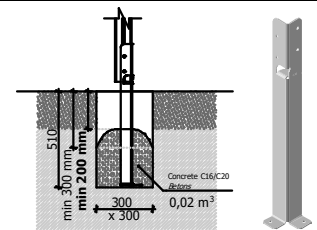

Transportēšana:

Rezerves daļas:

Visas konstrukcijas elementus un detaļas pēc garantijas laika, var iegādāties SIA "Jūrmalas Mežaparki" ražotnē 5 darba dienu laikā pēc pasūtījuma pieteikšanas.