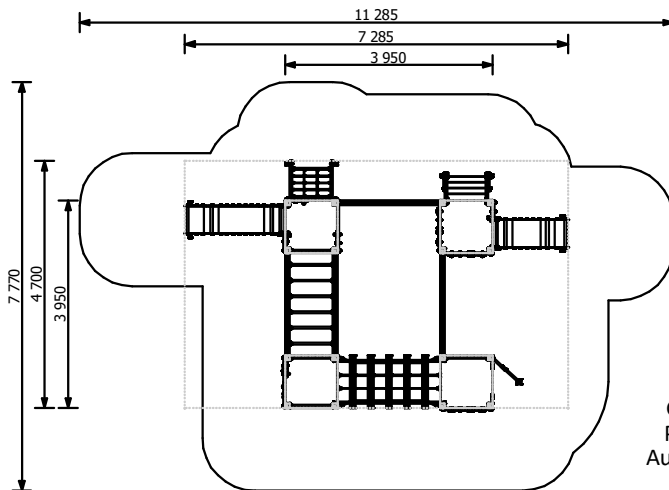

14
bērni

< 14
vecums

1,90 m
krišanas augstums

85 kg
(smagākā detaļa)

590 kg

7 h
(bez rakšanas un betonēšanas darbiem)

Garums: **7 285 mm**
Platums: **4 700 mm**
Augstums: **3 000 mm**

Drošības zonas garums: **11 285 mm**
Drošības zonas platums: **7 770 mm**
Nepieciešamā drošības zona: **63,31 m²**