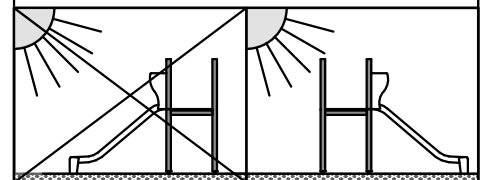

14
bērni

< 14
vecums

1,90 m
krišanas augstums

85 kg
(smagākā detaļa)

590 kg

7 h
(bez rakšanas un betonēšanas darbiem)

Garums: **7 285 mm**
Platums: **4 700 mm**
Augstums: **3 000 mm**

Drošības zonas garums: **11 285 mm**
Drošības zonas platums: **7 770 mm**
Nepieciešamā drošības zona: **63,31 m²**

(Trieциenu maziноšais segumam jābūt saskaņā ar EN 1176-1 standartu)

Available color's palette

Slīdvirsmu nenovietot pret DIENVIDIEM!

Pamatiem jābūt pieejamiem apkopes laikā.

Rotaļu iekārta tiek nostiprināta, betonējot metāla pamatus, iekārtas uzstādīšanas vietā. Rotaļu iekārtu drīkst izmantot tikai pēc divām dienām, kad betons ir pilnībā sacietējis. Montāžas un betonēšanas laikā, drošības zonā nedrīkst atrasties bērni.