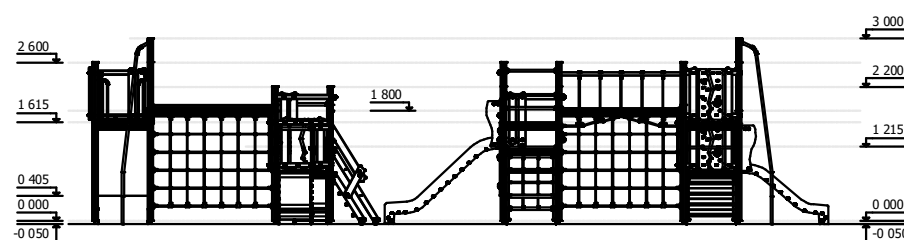

Atbilst EN 1176-1 standarta prasībām.

Ražošana saskaņā ar:
02.02.2020.